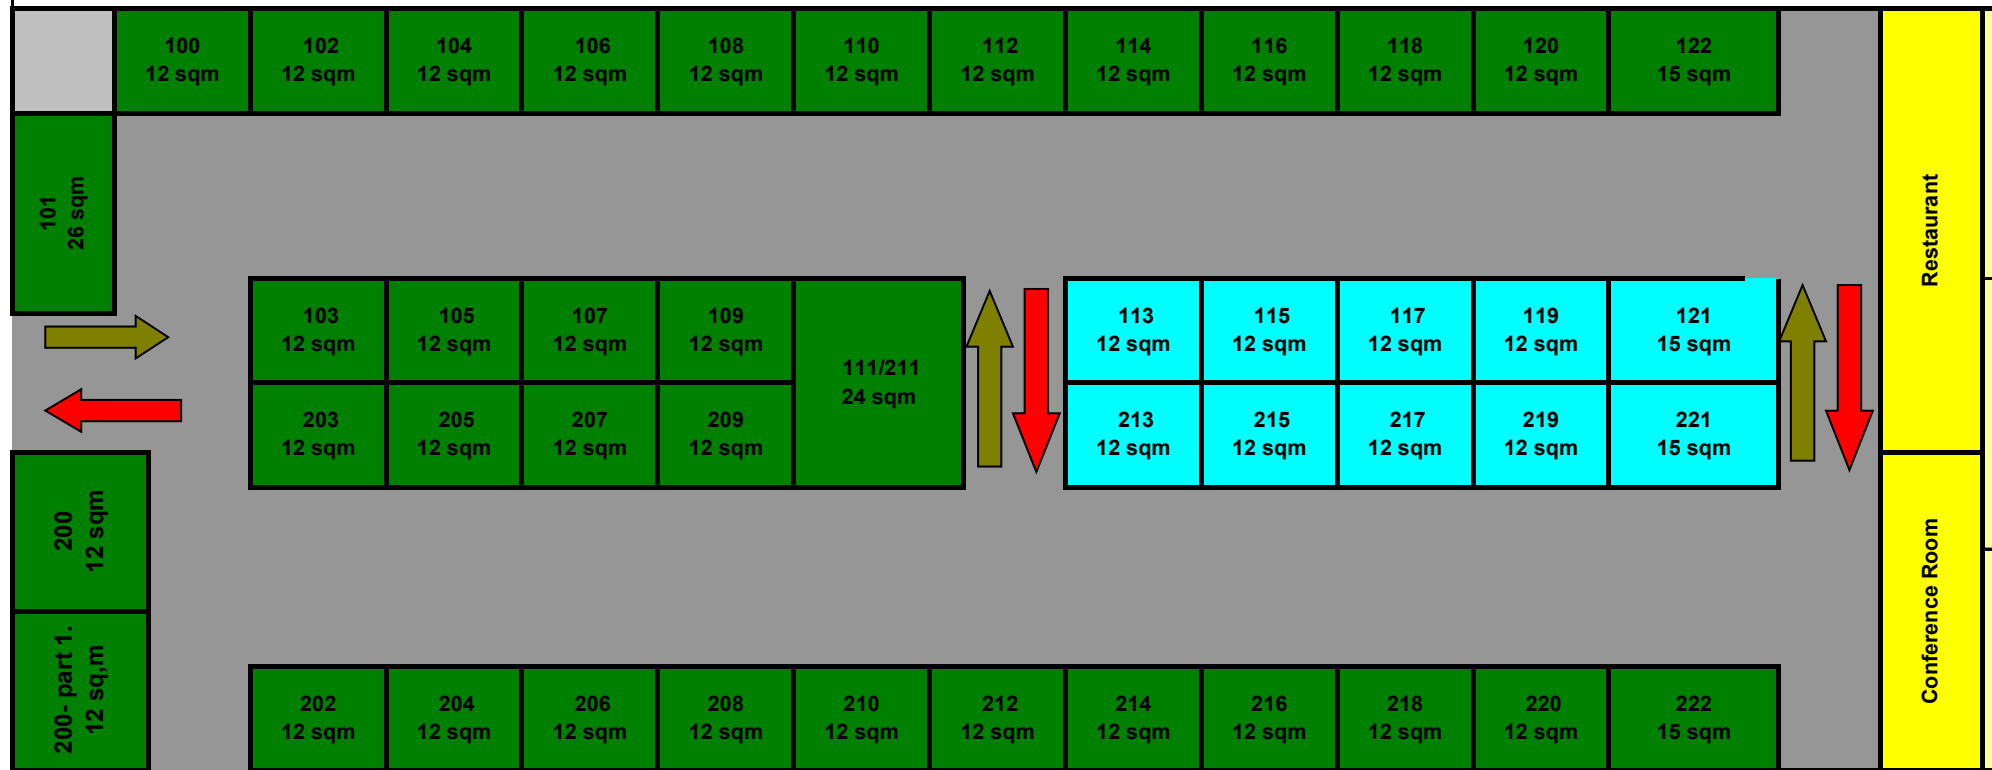

## Hall 1

EXP  BATUMI  
exhibitions

Tel: +995 597468856 / +995 599 46 88 56 E-mail: info@geonetexpo.ge

Every square is 1 m<sup>2</sup>  
\* Private designs should get approval for their projects.  
\* Standart stand height is 2,5m  
\* Subject to Change  
\* Update: 14.02.2016

## Hall 1

	100 12 sqm	102 12 sqm	104 12 sqm	106 12 sqm	108 12 sqm	110 12 sqm	112 12 sqm	114 12 sqm
101 12 sqm		103 12 sqm	105 12 sqm	107 12 sqm	109 12 sqm	111 15 sqm		113 12 sqm
		203 12 sqm	205 12 sqm	207 12 sqm	209 12 sqm	211 15 sqm		213 12 sqm
300 12 sqm		403 12 sqm	405 12 sqm	407 12 sqm	409 12 sqm	411 15 sqm		413 12 sqm
		303 12 sqm	305 12 sqm	307 12 sqm	309 12 sqm	311 15 sqm		313 12 sqm
GeoNet Expo		302 12 sqm	304 12 sqm	306 12 sqm	308 12 sqm	310 12 sqm	312 12 sqm	314 12 sqm

Every square is 1 m<sup>2</sup>  
 \* Private designs should get approval for their projects.  
 \* Standart stand height is 2,5m  
 \* Subject to Change  
 \* Update: 14.02.2013

Fair 2014  
In Batumi, Georgia

116 12 sqm	118 12 sqm	120 12 sqm	122 15 sqm		126 12 sqm
					125 12 sqm
115 12 sqm	117 12 sqm	119 12 sqm	121 15 sqm		124 12 sqm
215 12 sqm	217 12 sqm	219 12 sqm	221 15 sqm		123 12 sqm
					Conference Room
415 12 sqm	417 12 sqm	419 12 sqm	421 15 sqm		
315 12 sqm	317 12 sqm	319 12 sqm	321 15 sqm		
316 12 sqm	318 12 sqm	320 12 sqm	322 15 sqm		